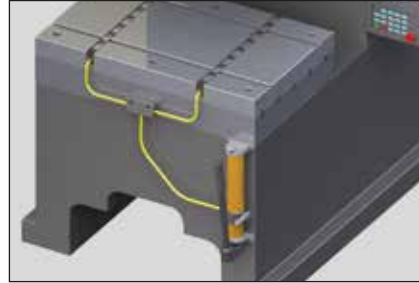

Hidrolik El Pompası

Hydraulic Hand Pump

Referans
Nr.

1040-PB0101

Ürün Nr. 1040 Hidrolik El Pompası

- Sadece kalıp kaldırma kullanıldığında alternatif olarak hidrolik el pompası kullanılabilir.
- 250 Bar

Product Nr. 1040 Hydraulic Hand Pump

- If only the die lifter is used, the usage of a manual hydraulic pump can alternatively be used.
- 250 Bar

Alternatif Sistem
Alternative Systems