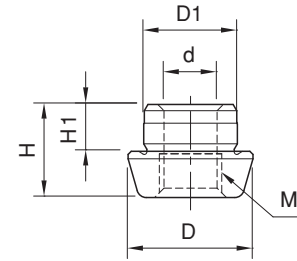

Referans Nr.	D1 (p6)	H1	D	H	M	d	
1489-20045	12	4.5	15	10	M10x1.50	8.5	6
1489-12025	15	7.5	20	15	M12x1.75	10.2	16
1489-15032	20	10	30	20	M16x2.00	14	47

Ürün Nr. 1489 Konumlama Pimi

Product Nr. 1489 Flex Locator Pins

Montaj Detayı / Mounting Details

Referans Nr.	d (H6)	H2	M1	M2
1489-20045	12	5.5	M8x1.25	M6x1.00
1489-12025	15	8.5	M10x1.50	M8x1.25
1489-15032	20	11	M14x1.50	M12x1.75