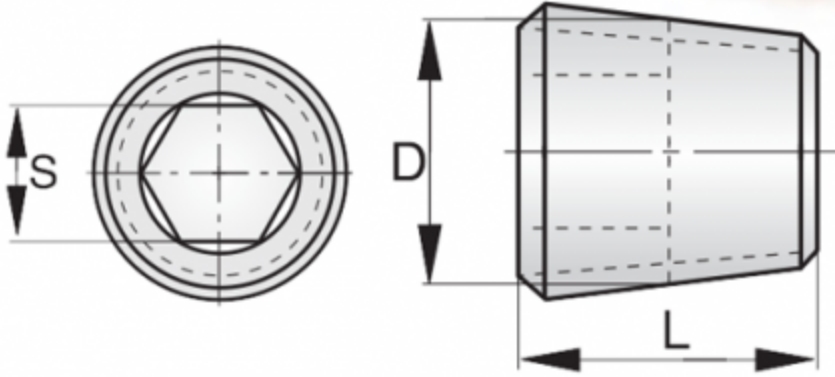

# Körtapa

## Taper Threaded Plugs

Metal Steel

Pirinç  
Brass

Kod	D (Gaz dışı)	L	S (Allen)
SKT 1/8	1/8	9,78	5
SKT 1/4	1/4	12,9	7
SKT 3/8	3/8	14,5	8
SKT 1/2	1/2	17,7	10
SKT 3/4	3/4	12	12