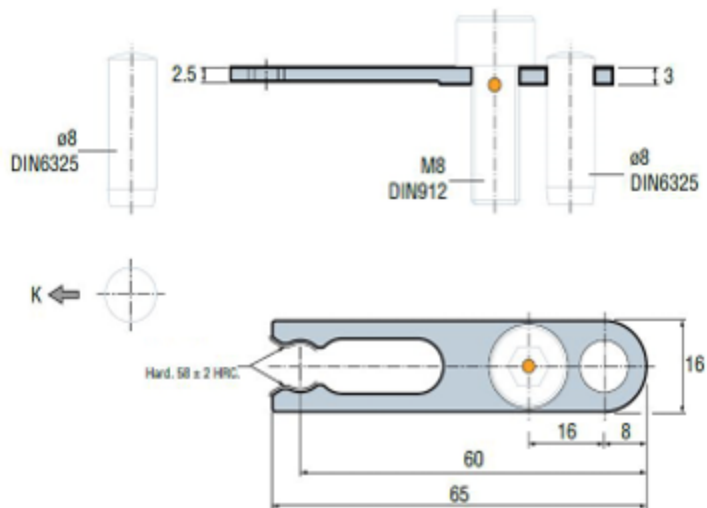

## RM.651608 MODÜLER TUTUCU

**Ürün Kodu**

ERM. 651608