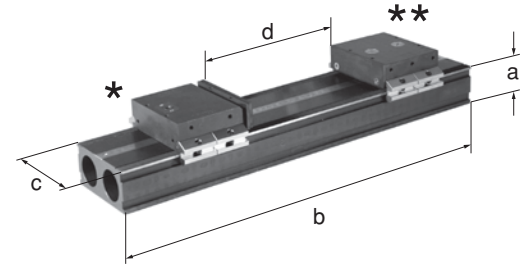

Referans Nr.	a	b	c	d
2440-SL120300	60	300	120	0-90
2440-SL120600	60	600	120	0-390
2440-SL120800	60	800	120	0-590

Ürün Nr. 2440 Seri Mengene
Product Nr. 2440 Serial Vice

**Gezer Çene Çeşitleri****Dayama**