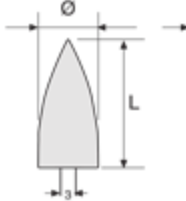

Parlatma Keçeleri (6mm. Saplı)

Kod	Ø	L
41402	15 x 20	
41403	20 x 2	
41404	25 x 5	
41412	30 x 30	

Kod	Ø	L
41405	10 x 15	
41406	10 x 18	
41407	15 x 30	
41408	25 x 30	

Parlatma Keçeleri (3mm. Saplı)

A-Serisi

Kod	Ø	L
PK-0408A	4 x 8	
PK-0509A	5 x 9	
PK-0610A	6 x 10	
PK-0810A	8 x 10	
PK-1014A	10 x 14	
PK-1220A	12 x 20	
PK-2020A	20 x 20	

J-Serisi

Kod	Ø	L
PK-0410J	4 x 10	
PK-0512J	5 x 12	
PK-0616J	6 x 16	
PK-0817J	8 x 17	
PK-1014J	10 x 14	
PK-1020J	10 x 20	
PK-1220J	12 x 20	
PK-1225J	12 x 25	

R-Serisi

Kod	Ø	L
PK-1014R	10 x 14	
PK-1225R	12 x 25	

C-Serisi

Kod	Ø	L
PK-0408C	4 x 8	
PK-0509C	5 x 9	
PK-0610C	6 x 10	
PK-0810C	8 x 10	
PK-1013C	10 x 13	
PK-1214C	12 x 14	
PK-1220C	12 x 20	

B-Serisi

Kod	Ø
PK-08B	8
PK-10B	10
PK-12B	12
PK-18B	18

Diprofil Keçesi

Kod	A	B	C	L
42587-01	6	6	37	64
42587-02	8	8	37	58.5
42587-03	10	10	45	79
42587-05	12	12	45	78
42587-05	18	18	45	77

H-SERİSİ

Kod	Ø	L
PK-1218H	12 x 18	

E-SERİSİ

Kod	Ø	L
PK-2503	25 x 3	
PK-2505	25 x 5	

T-SERİSİ

Kod
PK-1218T