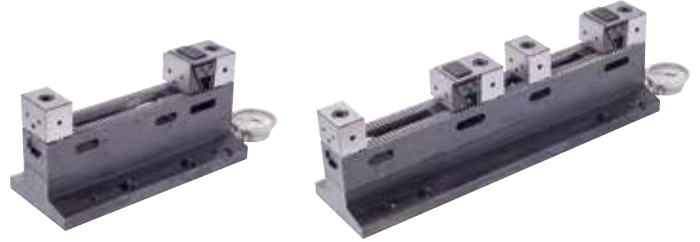

| Referans Nr. | L | n | n1 | h | h1 | h2 | o | e | f | a | b | c | k | ı | p H7 | Standart bağlama adedi Coupling Piece | Stroke | Sıkma Kuvveti Clamping Force Kgf |
|--------------|-----|-----|-----|-----|-----|----|------|----|------|-----|-----|-----|-----|-----|------|--|--------|--|
| 2443-055300 | 300 | 125 | 55 | 148 | 105 | 43 | 12.5 | 38 | 81.5 | 100 | 50 | 100 | 100 | 200 | 18 | 1 | 8 | 750 |
| 2443-055500 | 500 | 125 | 55 | 148 | 105 | 43 | 12.5 | 38 | 81.5 | 100 | 100 | 150 | 200 | 300 | 18 | 2 | 8 | 750 |
| 2443-075400 | 400 | 175 | 75 | 158 | 115 | 43 | 12.5 | 48 | 88 | 150 | 50 | 100 | 200 | 300 | 18 | 2 | 8 | 1100 |
| 2443-075600 | 600 | 175 | 75 | 158 | 115 | 43 | 12.5 | 48 | 88 | 150 | 100 | 150 | 300 | 400 | 18 | 2 | 8 | 1100 |
| 2443-100400 | 400 | 175 | 100 | 158 | 115 | 43 | 12.5 | 48 | 88 | 150 | 50 | 100 | 200 | 300 | 18 | 2 | 8 | 1100 |
| 2443-100600 | 600 | 175 | 100 | 158 | 115 | 43 | 12.5 | 48 | 88 | 150 | 100 | 150 | 300 | 400 | 18 | 2 | 8 | 1100 |

Ürün Nr. 2443 Hidrolik Çok Çeneli Seri Mengene

- Satın almadan önce bağlama adetlerini belirtiniz
- Çeneleri ayrı olarak satın almanız gerekir.

Product Nr. 2443 Hydraulic Multi Jawed Wrench Tooling

- Please, you specify about number of clamping before you make purchase.
- You need to purchase jaws separate.

| Referans Nr. | GEZER ÇENE İLE İŞ PARÇASI BAĞLAMA ADETLERİ / Numbers of Portable Jaw with Workpiece Couplings | | |
|--------------|---|--------------------------|--------------------------|
| | 1 İş parçası 1 Workpiece | 2 İş parçası 2 Workpiece | 3 İş parçası 3 Workpiece |
| 2443-055300 | 182 mm | - | - |
| 2443-055500 | - | 128 mm | - |
| 2443-075400 | - | 68 mm | - |
| 2443-075600 | - | 170 mm | 68 mm |
| 2443-100400 | - | 68 mm | - |
| 2443-100600 | - | 170 mm | 68 mm |