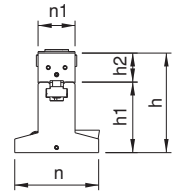

| Referans Nr. | L | n | n1 | h | h1 | h2 | o | e | f | a | b | c | k | ı | p H7 | Standart bağlama adedi Coupling Piece | Stroke | Sıkma Kuvveti Clamping Force Kgf |
|--------------|-----|-----|-----|-----|-----|----|------|----|------|-----|-----|-----|-----|-----|------|--|--------|--|
| 2443-055300 | 300 | 125 | 55 | 148 | 105 | 43 | 12.5 | 38 | 81.5 | 100 | 50 | 100 | 100 | 200 | 18 | 1 | 8 | 750 |
| 2443-055500 | 500 | 125 | 55 | 148 | 105 | 43 | 12.5 | 38 | 81.5 | 100 | 100 | 150 | 200 | 300 | 18 | 2 | 8 | 750 |
| 2443-075400 | 400 | 175 | 75 | 158 | 115 | 43 | 12.5 | 48 | 88 | 150 | 50 | 100 | 200 | 300 | 18 | 2 | 8 | 1100 |
| 2443-075600 | 600 | 175 | 75 | 158 | 115 | 43 | 12.5 | 48 | 88 | 150 | 100 | 150 | 300 | 400 | 18 | 2 | 8 | 1100 |
| 2443-100400 | 400 | 175 | 100 | 158 | 115 | 43 | 12.5 | 48 | 88 | 150 | 50 | 100 | 200 | 300 | 18 | 2 | 8 | 1100 |
| 2443-100600 | 600 | 175 | 100 | 158 | 115 | 43 | 12.5 | 48 | 88 | 150 | 100 | 150 | 300 | 400 | 18 | 2 | 8 | 1100 |

Ürün Nr. 2443 Hidrolik Çok Çeneli Seri Mengene

- Satın almadan önce bağlama adetlerini belirtiniz
- Çeneleri ayrı olarak satın almanız gerekir.

Product Nr. 2443 Hydraulic Multi Jawed Wrench Tooling

- Please, you specify about number of clamping before you make purchase.
- You need to purchase jaws separate.

| Referans Nr. | GEZER ÇENE İLE İŞ PARÇASI BAĞLAMA ADETLERİ / Numbers of Portable Jaw with Workpiece Couplings | | |
|--------------|---|--------------------------|--------------------------|
| | 1 İş parçası 1 Workpiece | 2 İş parçası 2 Workpiece | 3 İş parçası 3 Workpiece |
| 2443-055300 | 182 mm | - | - |
| 2443-055500 | - | 128 mm | - |
| 2443-075400 | - | 68 mm | - |
| 2443-075600 | - | 170 mm | 68 mm |
| 2443-100400 | - | 68 mm | - |
| 2443-100600 | - | 170 mm | 68 mm |