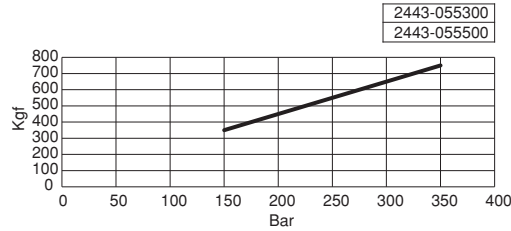

Referans Nr.	L	n	n1	h	h1	h2	o	e	f	a	b	c	k	ı	p H7	Standart bağlama adedi Coupling Piece	Stroke	Sıkma Kuvveti Clamping Force Kgf
2443-055300	300	125	55	148	105	43	12.5	38	81.5	100	50	100	100	200	18	1	8	750
2443-055500	500	125	55	148	105	43	12.5	38	81.5	100	100	150	200	300	18	2	8	750
2443-075400	400	175	75	158	115	43	12.5	48	88	150	50	100	200	300	18	2	8	1100
2443-075600	600	175	75	158	115	43	12.5	48	88	150	100	150	300	400	18	2	8	1100
2443-100400	400	175	100	158	115	43	12.5	48	88	150	50	100	200	300	18	2	8	1100
2443-100600	600	175	100	158	115	43	12.5	48	88	150	100	150	300	400	18	2	8	1100

Ürün Nr. 2443 Hidrolik Çok Çeneli Seri Mengene

- Satın almadan önce bağlama adetlerini belirtiniz
- Çeneleri ayrı olarak satın almanız gerekir.

Product Nr. 2443 Hydraulic Multi Jawed Wrench Tooling

- Please, you specify about number of clamping before you make purchase.
- You need to purchase jaws separate.