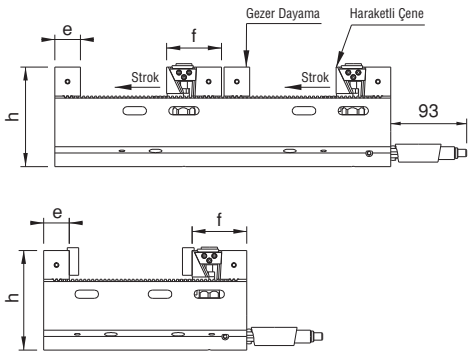

| Referans Nr. | L | n | n1 | h | h1 | h2 | o | e | f | a | b | c | k | ı | p H7 | Standart bağlama adedi Coupling Piece | Stroke | Sıkma Kuvveti Clamping Force Kgf |
|--------------|-----|-----|-----|-----|-----|----|------|----|------|-----|-----|-----|-----|-----|------|--|--------|--|
| 2443-055300 | 300 | 125 | 55 | 148 | 105 | 43 | 12.5 | 38 | 81.5 | 100 | 50 | 100 | 100 | 200 | 18 | 1 | 8 | 750 |
| 2443-055500 | 500 | 125 | 55 | 148 | 105 | 43 | 12.5 | 38 | 81.5 | 100 | 100 | 150 | 200 | 300 | 18 | 2 | 8 | 750 |
| 2443-075400 | 400 | 175 | 75 | 158 | 115 | 43 | 12.5 | 48 | 88 | 150 | 50 | 100 | 200 | 300 | 18 | 2 | 8 | 1100 |
| 2443-075600 | 600 | 175 | 75 | 158 | 115 | 43 | 12.5 | 48 | 88 | 150 | 100 | 150 | 300 | 400 | 18 | 2 | 8 | 1100 |
| 2443-100400 | 400 | 175 | 100 | 158 | 115 | 43 | 12.5 | 48 | 88 | 150 | 50 | 100 | 200 | 300 | 18 | 2 | 8 | 1100 |
| 2443-100600 | 600 | 175 | 100 | 158 | 115 | 43 | 12.5 | 48 | 88 | 150 | 100 | 150 | 300 | 400 | 18 | 2 | 8 | 1100 |

Ürün Nr. 2443 Hidrolik Çok Çeneli Seri Mengene

- Satın almadan önce bağlama adetlerini belirtiniz
- Çeneleri ayrı olarak satın almanız gerekir.

Product Nr. 2443 Hydraulic Multi Jawed Wrench Tooling

- Please, you specify about number of clamping before you make purchase.
- You need to purchase jaws separate.

| Referans Nr. | GEZER ÇENE İLE İŞ PARÇASI BAĞLAMA ADETLERİ / Numbers of Portable Jaw with Workpiece Couplings | | |
|--------------|---|--------------------------|--------------------------|
| | 1 İş parçası 1 Workpiece | 2 İş parçası 2 Workpiece | 3 İş parçası 3 Workpiece |
| 2443-055300 | 182 mm | - | - |
| 2443-055500 | - | 128 mm | - |
| 2443-075400 | - | 68 mm | - |
| 2443-075600 | - | 170 mm | 68 mm |
| 2443-100400 | - | 68 mm | - |
| 2443-100600 | - | 170 mm | 68 mm |