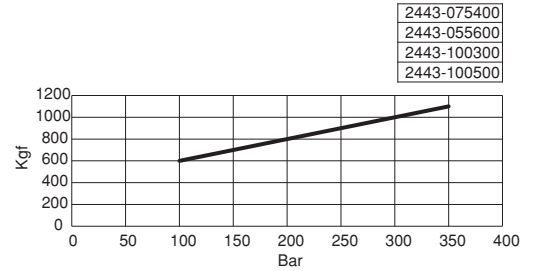

Referans Nr.	L	n	n1	h	h1	h2	o	e	f	a	b	c	k	ı	p H7	Standart bağlama adedi Coupling Piece	Stroke	Sıkma Kuvveti Clamping Force Kgf
2443-055300	300	125	55	148	105	43	12.5	38	81.5	100	50	100	100	200	18	1	8	750
2443-055500	500	125	55	148	105	43	12.5	38	81.5	100	100	150	200	300	18	2	8	750
2443-075400	400	175	75	158	115	43	12.5	48	88	150	50	100	200	300	18	2	8	1100
2443-075600	600	175	75	158	115	43	12.5	48	88	150	100	150	300	400	18	2	8	1100
2443-100400	400	175	100	158	115	43	12.5	48	88	150	50	100	200	300	18	2	8	1100
2443-100600	600	175	100	158	115	43	12.5	48	88	150	100	150	300	400	18	2	8	1100

Ürün Nr. 2443 Hidrolik Çok Çeneli Seri Mengene

- Satın almadan önce bağlama adetlerini belirtiniz
- Çeneleri ayrı olarak satın almanız gerekir.

Product Nr. 2443 Hydraulic Multi Jawed Wrench Tooling

- Please, you specify about number of clamping before you make purchase.
- You need to purchase jaws separate.