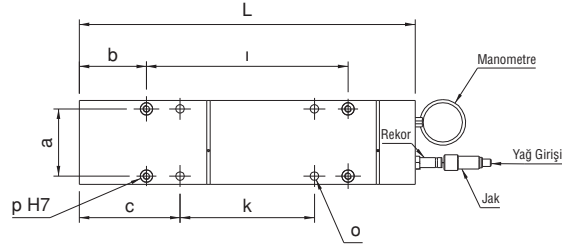

| Referans Nr. | L | n | n1 | h | h1 | h2 | o | e | f | a | b | c | k | ı | p H7 | Standart bağlama adedi Coupling Piece | Stroke | Sıkma Kuvveti Clamping Force Kgf |
|--------------|-----|-----|-----|-----|-----|----|------|----|------|-----|-----|-----|-----|-----|------|--|--------|--|
| 2443-055300 | 300 | 125 | 55 | 148 | 105 | 43 | 12.5 | 38 | 81.5 | 100 | 50 | 100 | 100 | 200 | 18 | 1 | 8 | 750 |
| 2443-055500 | 500 | 125 | 55 | 148 | 105 | 43 | 12.5 | 38 | 81.5 | 100 | 100 | 150 | 200 | 300 | 18 | 2 | 8 | 750 |
| 2443-075400 | 400 | 175 | 75 | 158 | 115 | 43 | 12.5 | 48 | 88 | 150 | 50 | 100 | 200 | 300 | 18 | 2 | 8 | 1100 |
| 2443-075600 | 600 | 175 | 75 | 158 | 115 | 43 | 12.5 | 48 | 88 | 150 | 100 | 150 | 300 | 400 | 18 | 2 | 8 | 1100 |
| 2443-100400 | 400 | 175 | 100 | 158 | 115 | 43 | 12.5 | 48 | 88 | 150 | 50 | 100 | 200 | 300 | 18 | 2 | 8 | 1100 |
| 2443-100600 | 600 | 175 | 100 | 158 | 115 | 43 | 12.5 | 48 | 88 | 150 | 100 | 150 | 300 | 400 | 18 | 2 | 8 | 1100 |

Ürün Nr. 2443 Hidrolik Çok Çeneli Seri Mengene

- Satın almadan önce bağlama adetlerini belirtiniz
- Çeneleri ayrı olarak satın almanız gerekir.

Product Nr. 2443 Hydraulic Multi Jawed Wrench Tooling

- Please, you specify about number of clamping before you make purchase.
- You need to purchase jaws separate.

| Referans Nr. | GEZER ÇENE İLE İŞ PARÇASI BAĞLAMA ADETLERİ / Numbers of Portable Jaw with Workpiece Couplings | | |
|--------------|---|--------------------------|--------------------------|
| | 1 İş parçası 1 Workpiece | 2 İş parçası 2 Workpiece | 3 İş parçası 3 Workpiece |
| 2443-055300 | 182 mm | - | - |
| 2443-055500 | - | 128 mm | - |
| 2443-075400 | - | 68 mm | - |
| 2443-075600 | - | 170 mm | 68 mm |
| 2443-100400 | - | 68 mm | - |
| 2443-100600 | - | 170 mm | 68 mm |