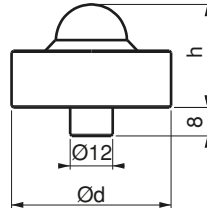

Product Nr. 1560 Trapeze Thread Lifter Ball Support

- This part provides usage convenience on irregular surfaces
- Black Coating