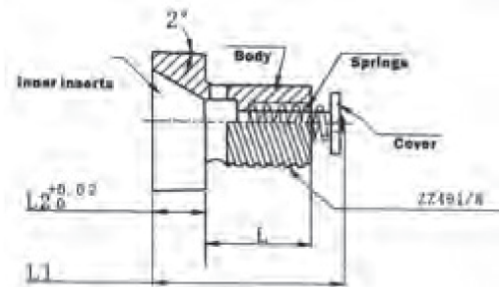

ZZ491 (Konik Başı Havalı İtici)

Kod	D	D1	L	L1	L2	max.°C
ZZ491/8	8	6	8	16	5	250
ZZ491/12	12	8	13	21	5	250
ZZ491/16	16	10	12	22	6	250